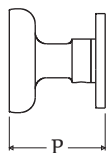

LUXE ATELIER

MILANO

Pomolo su Rosetta Serie Fluted  
*Fluted Series Knob on Rose*

Dimensioni  
*Dimensions*

	D	P
XS	45	39
S	50	41
M	55	43
L	60	45,5
XL	65	47,5

Dimensioni in millimetri  
*Dimensions given in millimeters*

Fornito con ferro quadro 8x110mm e viti legno. Pomolo fisso fornito con ferro quadro dummy.

Disponibile in tutte le finiture standard.

Dimensioni e finiture su misura disponibili su richiesta.

*Regularly furnished with 8x110mm lever spindle and wood screws. Fixed knob furnished with dummy spindle.*